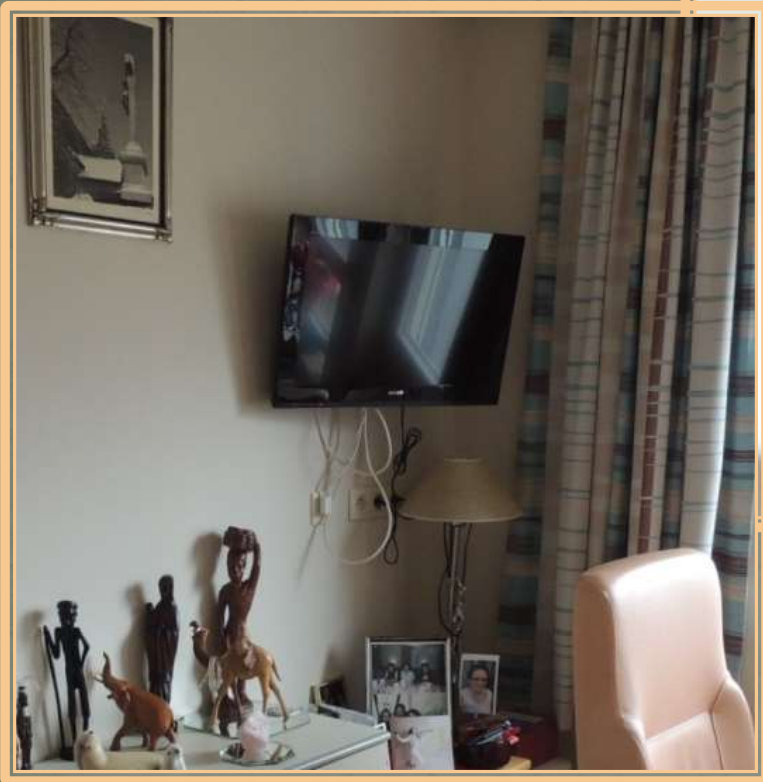

BOOK

« LA RESIDENCE DE LA KNIPPCHEN »

Visite virtuelle d'une chambre à la Résidence de la Knippchen,

LA SUPERFICIE D'UNE CHAMBRE EST DE 12M²
HORS SANITAIRE,

Le coin TV

La salle de bain

Côté pratique

Vous disposez d'un frigo

La salle de bain

Les différents locaux de la résidence,

Notre restaurant, « Le grand Gourmet »

L'espace visiteur, « le petit Gourmet »

Cet endroit permet aux
Résidents de prendre un
repas avec leurs familles
en toute quiétude,