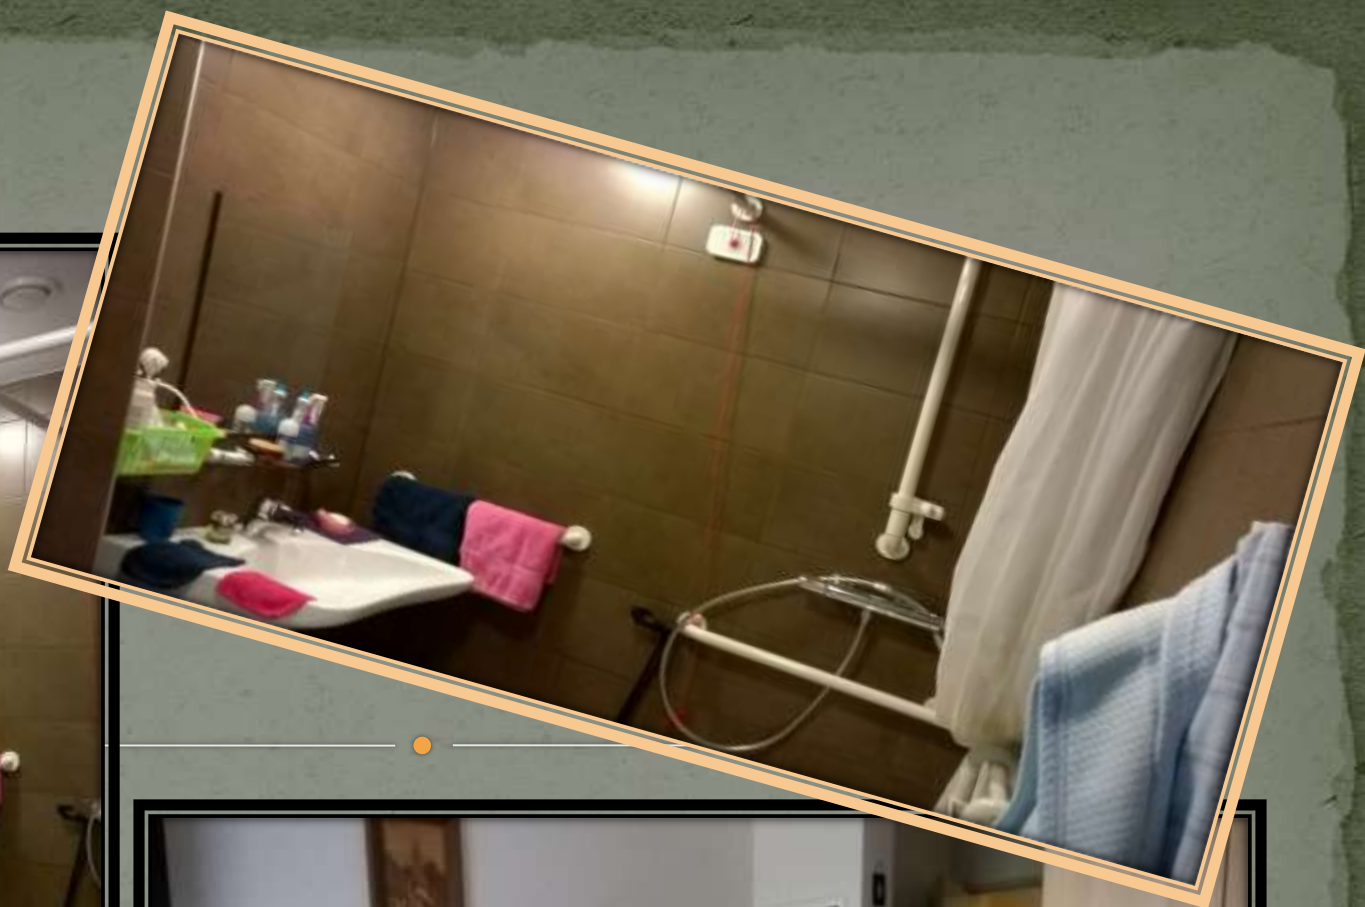

BOOK

« LA RESIDENCE DE LA KNIPPCHEN »

Visite virtuelle d'une chambre à la Résidence de la Knippchen,

LA SUPERFICIE D'UNE CHAMBRE EST DE 12M²
HORS SANITAIRE,

Le coin TV

La salle de bain

Côté pratique

Vous disposez d'un frigo

La salle de bain

Les différents locaux de la résidence,

Notre restaurant, « Le grand Gourmet »

L'espace visiteur, « le petit Gourmet »

Cet endroit permet aux
Résidents de prendre un
repas avec leurs familles
en toute quiétude,

Pour les passionnés
du clavier et de l'internet,
Notre local informatique vous
accueille lors d'une activité
tous les mardis matins,

**La superette
de la knippchen,
« Am buttek »**

L'espace coiffure

LA SALLE DE BAIN MULTISENSORIELLE,

La salle de bain multi-sensorielle, cocon de la Résidence, elle va permettre à notre personnel soignant d'apporter un peu de bien-être aux résidents atteints d'une démence ainsi qu'à tous les autres.

Les résidents ont le choix dans diverses huiles essentielles à mettre dans l'eau de leur bain, le choix d'une musique d'ambiance qui sera diffusé pour bien les détendre, un jeu de lumières colorées est également projeté sur un mur et au plafond, L'endroit dispose aussi d'une colonne à bulles et d'un rideau de fibre-optique,